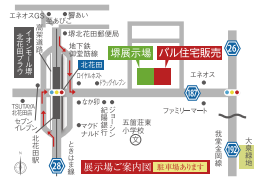

広告有効期限 2021年7月31日まで

(社)大阪府宅地建物取引業協会正会員 宅建免許番号/大阪府知事(5)第045353号 建設業者許可:大阪府知事許可(般-30)第110154号
〒591-8002 堺市北区北花田町4丁119-10 TEL:072-255-8211 FAX:072-255-8311 E-mail/info1@vert2008.com